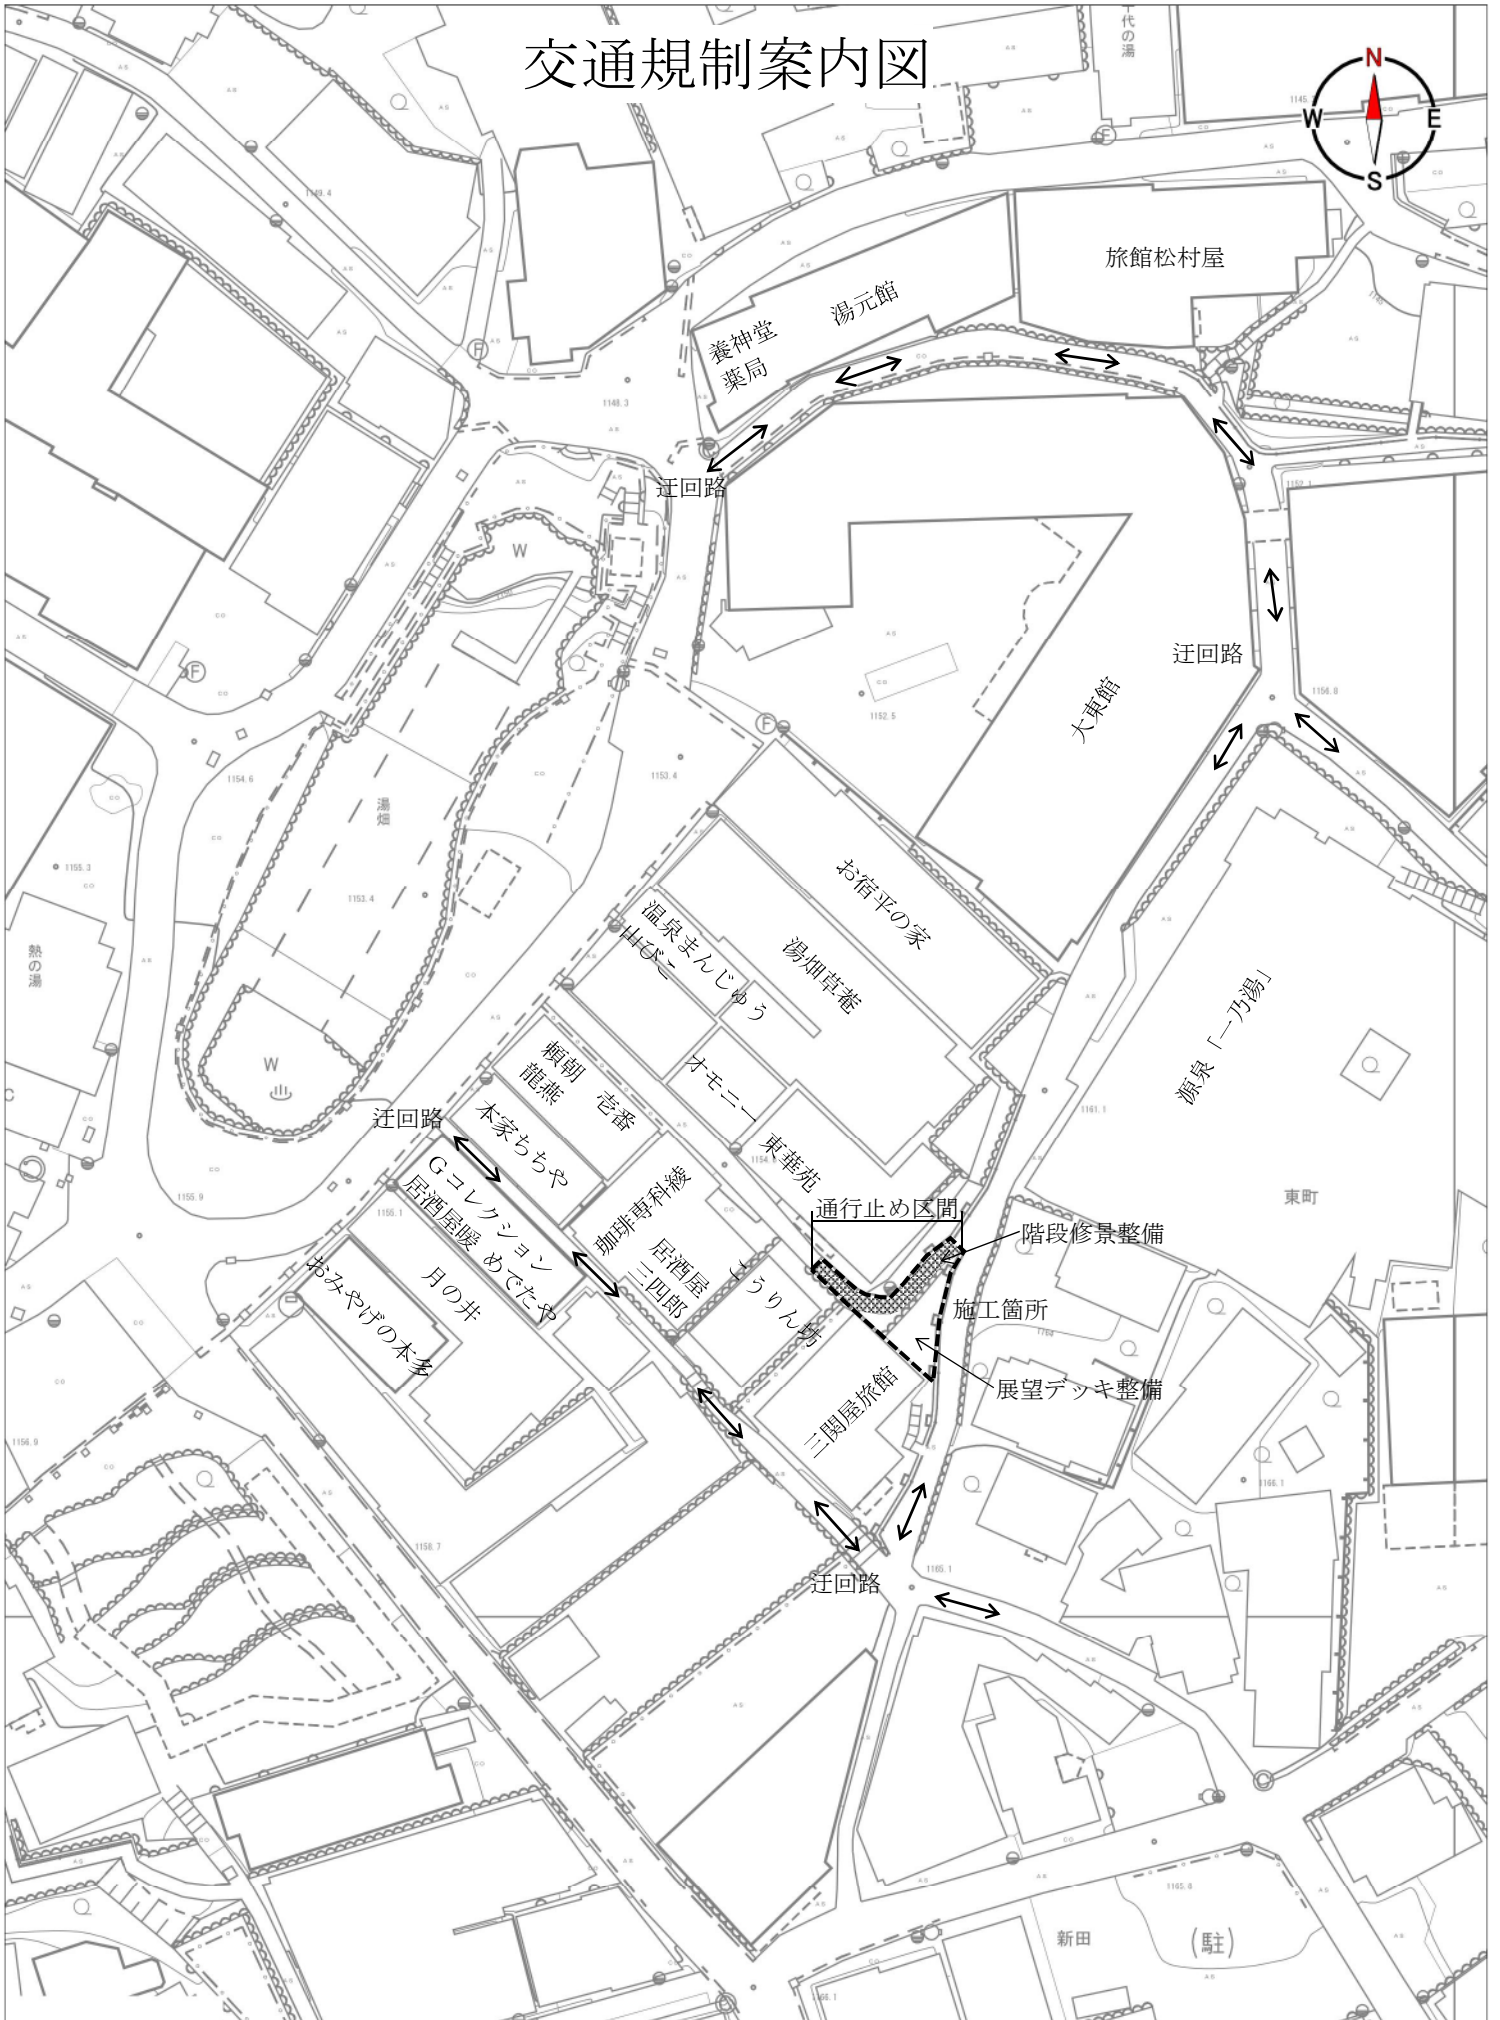

## 地蔵地区周辺再整備工事に伴う通行止めのお知らせ

地蔵地区周辺再整備工事の施工に伴い、湯畑から地蔵地区への通路の一部（交通規制案内図の箇所）が通行止めとなります。

大変なご不便、ご迷惑をお掛けいたしますが、ご理解、ご協力をお願い申し上げます。

【工 事 期 間】令和 2年 2月17日（月）～令和 2年 3月25日（水）

【施 工 業 者】佐田建設株式会社  
(北毛営業所 TEL 0279-82-3777)

# 交通規制案内図

旅館松村屋

湯元館

養神堂  
薬局

迂回路

迂回路

大東館

お宿平の家

展望デッキ整備

源泉「一乃湯」

東町

新田

(駐)